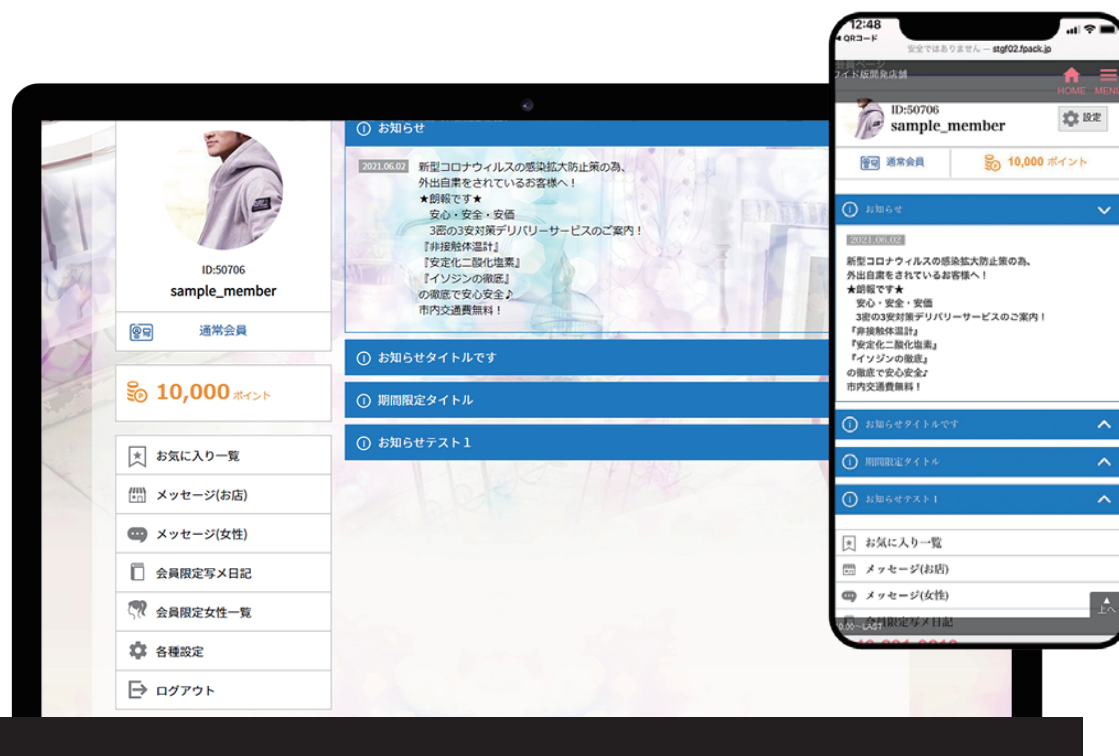

POINT 9 「会員機能」の追加が可能

F-Pack ではご希望があれば会員機能の追加が可能です。

※会員機能は月額11,000円(税込)の有料オプションとなります。

会員機能で出来ること

限定写メ日記	限定動画
限定グラビア	限定キャスト
お気に入り登録	ポイント機能
チャット機能 (お店 × お客様)	
チャット機能 (キャスト × お客様)	

※キャストとお客様のチャットは監視機能付き

会員機能を追加するメリット

会員機能では、お客様とより密な関係を築き、囲い込みを強化するためのコンテンツをご用意しております。会員限定キャストで「ユーザーの確保」、キャストとのチャット、ポイント機能を「来店強化」「リピート率アップ」を図る手段としてご活用いただけます。