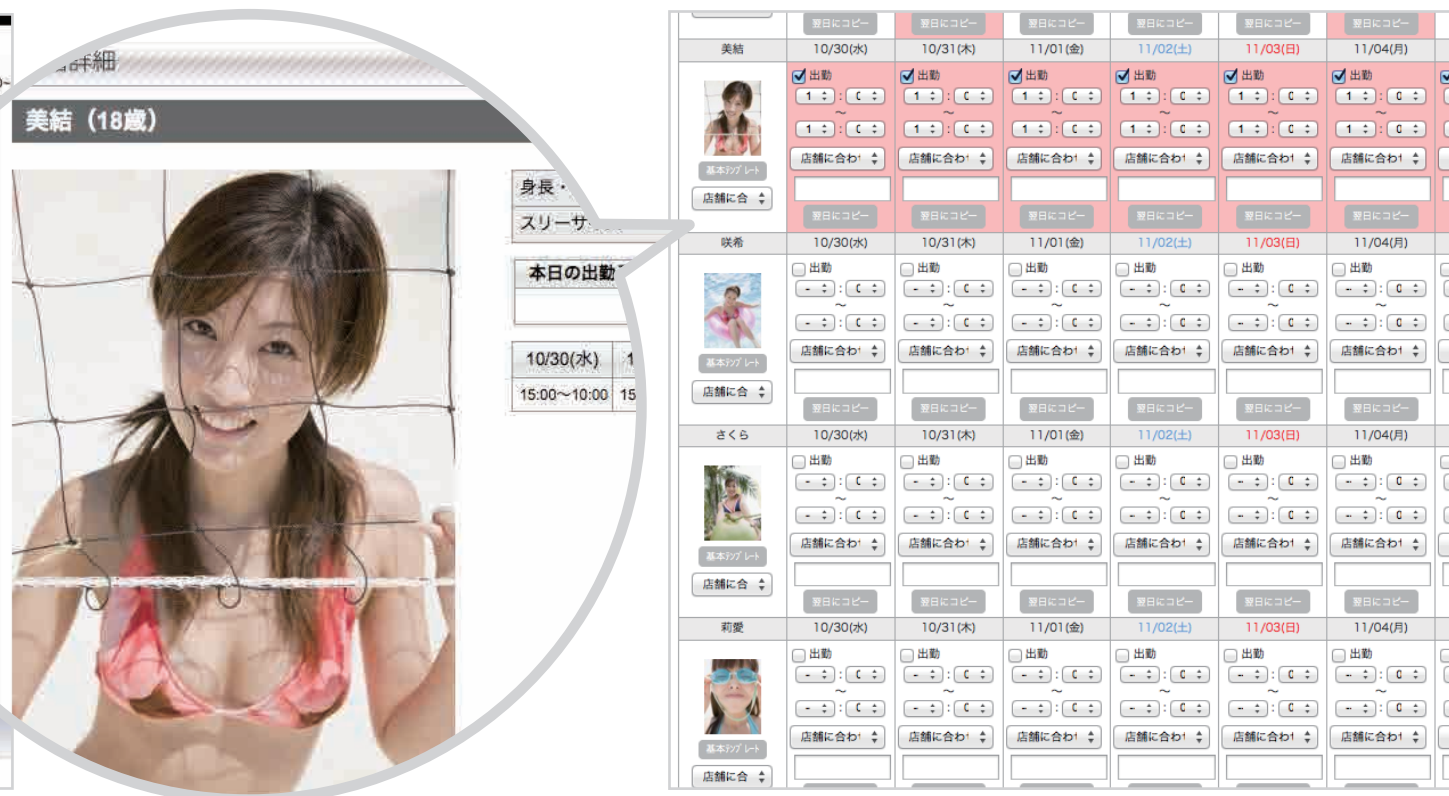

POINT 2 ナビゲーション表示の縦・横選べる

ナビゲーションの縦・横が選べ、表現方法が自由になりました。

ナビゲーション横

最上部のタイトルとナビゲーション以外の部分を全てコンテンツに使用できるのでレイアウトの自由度は高まります。

ナビゲーション縦

項目が増えても縦に伸びるだけなので項目数が自由になり、後で追加になっても柔軟に対応出来ます。

ワイド版

サイト幅が通常版よりワイドになり広さ・空間を持たせることができ、キャンペーンバナーやキャストの画像などを大きく見せることができます。ワイド版も横・縦ナビゲーションをお選びいただけます。

POINT 3 コンテンツの種類は30種類以上

店舗によって必要なコンテンツは異なります。必要なものだけを並べたい順に自由にレイアウトできます。

プロモーション

ユーザーアクション

※別途有料

管理機能

その他

在籍一覧	新人一覧	最新情報	最新イベント	店長ブログ	求人情報	注意事項
よくあるご質問	ランキング	ホテルリスト	お問い合わせ	ご予約	掲示板	エントリーフォーム
フリーページ	※フリーページは最大30ページまで追加が可能です。					

POINT 4 オリジナルページデザインを作成、ドメイン取得

レイアウトパターンは 1000 通り以上。自由自在にデザインできます。

例・イベントニュースとランキングの場所を入れ替えます

各コンテンツの表示サイズ・場所が管理ページから簡単に変更可能!!

その他にもレイアウト自由自在!

POINT 5 簡単操作でキャストのスケジュール管理

キャストの出勤情報を簡単設定！モバイル端末で外出中でもどこからでも内容変更できます。

ユーザ閲覧ページ

一覧ページ・プロフィールからでも確認できます。
写メ日記や MOVIE がある子も一覧でわかりやすいです。

店舗様用管理画面

各デバイスから変更・追加可能です。
登録も簡単、出勤対象のキャストにチェックを入れるだけです。

POINT 7 よく使用するコンテンツをピックアップ設定

コンテンツの数が多いため、ピックアップ設定にまとめることができます。

ピックアップ設定

【設定】で、よく使用するコンテンツのみピックアップ内に設定できます。店舗用にカスタマイズし、より使いやすくなります。新しく項目を追加・並び順変更、不要になったコンテンツは削除も可能です。