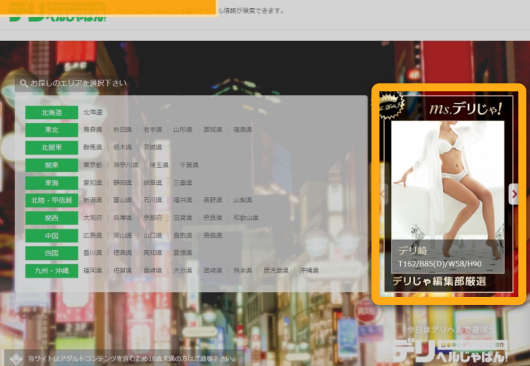

有料販売枠

Ms.デリじゃ/エリア・都道府県バナー/バナー枠・料金一覧/じゃぱんプライム

Ms.デリじゃ (限定枠)

デリじゃ最大の露出枠“Ms.デリじゃ”!

バナー露出箇所

PC/スマホ

TOPページ / 各エリアページ / MS.デリじゃ特集

PC : TOPページ

PC : エリアページ

登録したい
女の子の変更も
超簡単!!

今売りたい女の子を
最大限にアピール
できる広告枠です!

バナー枠数・料金表

エリア・都道府県		枠数	掲載料金
関東	東京	12 枠	33,000 円
	神奈川/埼玉/千葉	8 枠	
北関東	栃木/茨城/群馬	4 枠	22,000 円
関西	大阪	8 枠	
	兵庫/京都/滋賀 奈良/和歌山	4 枠	
北海道	北海道	4 枠	11,000 円
東北	青森/秋田/岩手 山形/宮城/福島	4 枠	
東海	愛知/岐阜 静岡/三重	4 枠	
北陸 甲信越	新潟/富山/石川 福井/長野/山梨	4 枠	
中国	岡山	8 枠	11,000 円
	広島/山口 鳥取/島根	4 枠	
四国	香川/徳島 高知/愛媛	4 枠	
九州 沖縄	福岡	6 枠	11,000 円
	佐賀/長崎 熊本/大分/宮崎 鹿児島/沖縄	4 枠	

PC版大エリア

PC版小エリア

導線は主要ページに大量配置

相互掲載でランキングも有利に!?

デリヘルじゃぱん!からの多数アクセスが期待できます!

東京のデリヘル人気ランキング

7月19日更新! 2019/7/12~7/18

1位 DELI PARADISE 品川/デリヘル