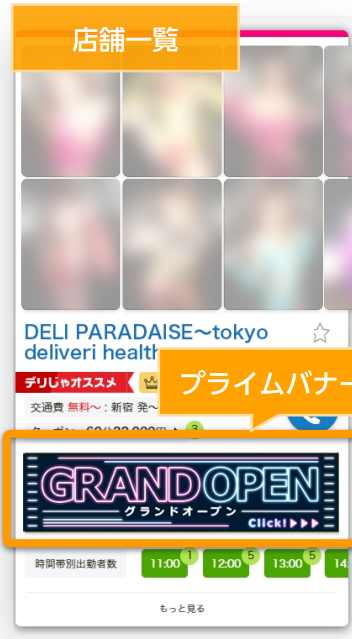

フリーページ活用例

—— より踏み込んだ情報でお店の魅力を発信!! ——

新人情報ページ

ランキングページ

求人強化

フリーページから、求人サイトへのリンクはOK!

最大
10ページ
まで作成可能!!

お店限定のキャンペーンなど自由に作成!
無料のテンプレート集もあります!

<http://jp-tpl.com/>

できること
02

店舗TOPページの
コンテンツの並び替えができます！

店舗TOPページ

お店
オリジナルの
配置に!

今すぐ推したいコンテンツを
自由に移動する事が可能!
【今見てもらいたい!】
を実現できます!

フリーページへの導線も、店舗詳細
ページの好きな箇所に設置可能!!

店舗管理画面から簡単操作!!

店舗管理画面

任意の項目を
ドラッグ&ドロップするだけ!
詳しい操作方法は、下記より動画でご覧いただけます。

<https://bit.ly/3j2zLpZ>

できること
03

一覧ページにフリーページへの
導線バナーを設置できます！

店舗一覧への露出は
効果抜群!!

フリーページ以外にもリンク可能!

- ・割引クーポンページ
- ・女の子ページ
- ・写メ日記 etc...

風じゃ・デリじゃサイト内の
コンテンツへも設定できます。

初回入稿時のプライムバナー作成について

じゃぱんプライムにご応募いただくと、初回入稿時に限り、「プライムバナー」の画像作成サービスを利用できます。

※初回入稿時のみのサービスとなります。

※作成するのは「プライムバナー」のみとなります。

サービスご利用時の必須情報 ○画像作成の希望有無 ○画像作成の指示

各バナーの詳細

バナー種別	設置可能ページ	サイズ	容量	設置数	対応拡張子
プライムバナー	店舗一覧ページ	横960px×縦240px ※サイズ固定	10MB 以内	1個	png、jpg、jpeg
フリーバナー	店舗TOPページ	横960px(png、jpg、jpeg) 横960px×縦500px(gif) ※縦は正方形まで調整可能		10個	png、jpg、jpeg、gif