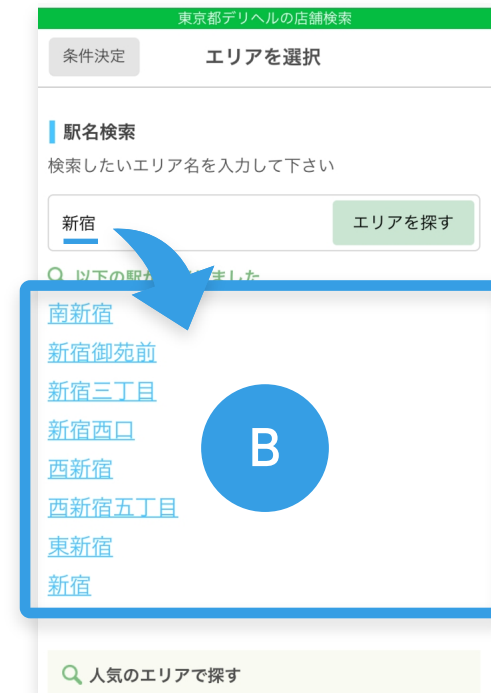

2 拡張エリアに設定しているお店

第1優先エリア
第2優先エリア
第3優先エリア
第4優先エリア
第5優先エリア

ロジック 拡張エリアの優先度順

「品川」に拡張エリア設定されているお店が優先度順(第1優先~第5優先)で表示されます。上位プランほど拡張エリアの設定可能数が多く設定されていますので、幅広いエリアからの集客を見込めます。同じ優先度のお店は上位表示順で表示されます。

3 メインエリアとして掲載しているお店 (Dプラン・無料掲載)

4 近隣エリア

ロジック ランダム順

市区町村ベースで「品川」に近い店舗様をプランに関係無くランダム表示します。

優先エリア・詳細エリアの違い

A 優先エリアとは？

各都道府県ごとの代表的なエリアとして、サイト内で
導線として予め表示されているエリアとなります。

メリット

閲覧ユーザーが多いエリアで積極的に集客が狙える

B 詳細エリアとは？

サイト内検索で関連するワードが入力された時に
導線が表示されるエリアです。

メリット

競合が少ないエリアで集中的に集客が狙える

※一部導線表示のあるエリアもございます

注意

- ・ 詳細エリアをメインエリアとして設定した場合でも優先エリア扱いにはなりませんのでご注意ください
- ・ 店舗ランキング/写メランキングは優先エリアのみ対象となりますのでご了承ください

北海道エリア限定掲載プラン詳細